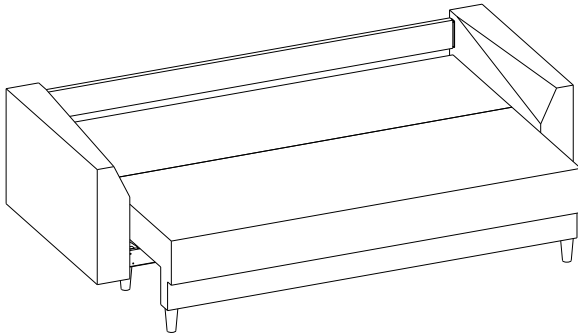

Instrukcja montażu mebli

«DAVID NEW»

Data produkcji

Pieczęć Działu Jakości

No	Pcs.	Paket
4	1	1/3
5	1	1/3
6	1	2/3
7	1	3/3
8	1	3/3
9	1	2/3
P	2	2/3
P1	4	1/3

M16

M6x55

8

M21

M6x20

1

N34

H=120

6

Q5-1

Ø30