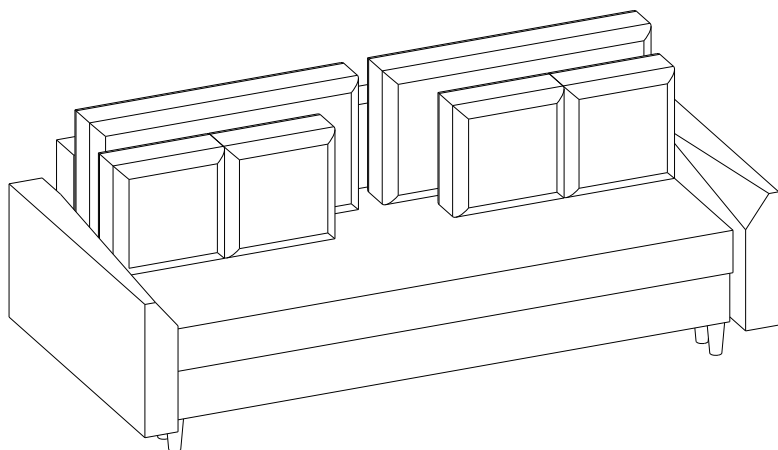

Instrukcja montażu mebli

«DAVID NEW»

Data produkcji

Pieczęć Działu Jakości

No	Pcs.	Paket
4	1	1/3
5	1	1/3
6	1	2/3
7	1	3/3
8	1	3/3
9	1	2/3
P	2	2/3
P1	4	1/3

M16

M6x55

8

M21

M6x20

1

N34

H=120

6

Q5-1

Ø30