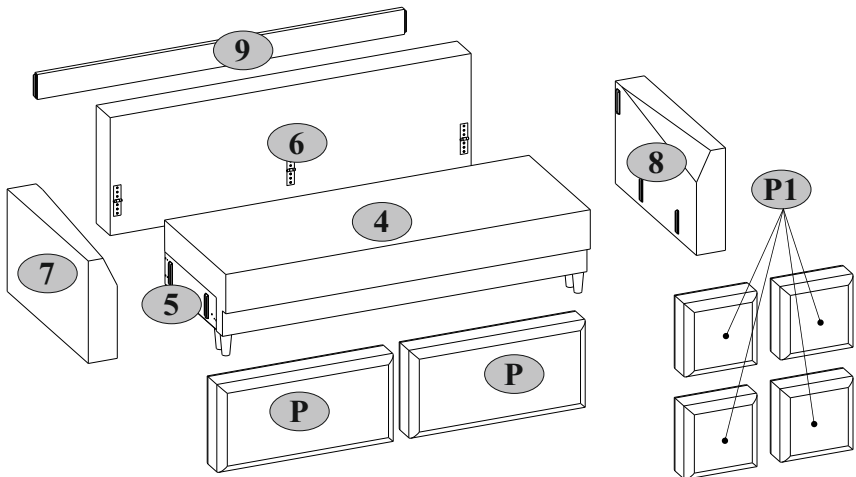

Instrukcja montażu mebli

«DAVID NEW»

Data produkcji

Pieczęć Działu Jakości

No	Pcs.	Paket
4	1	1/3
5	1	1/3
6	1	2/3
7	1	3/3
8	1	3/3
9	1	2/3
P	2	2/3
P1	4	1/3

M16

M6x55

8

M21

M6x20

1

N34

H=120

6

Q5-1

Ø30